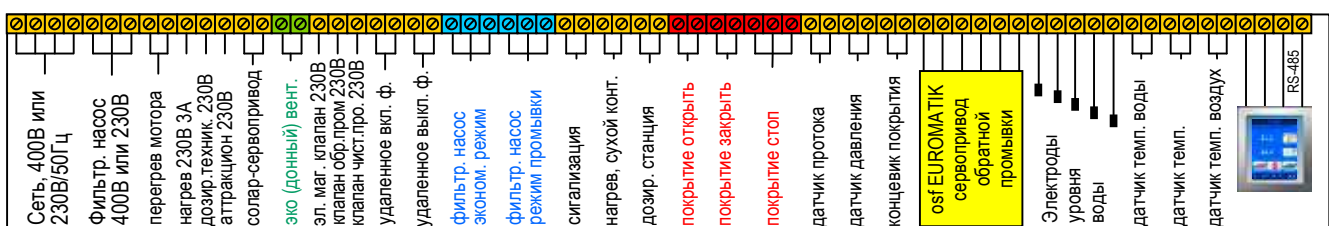

#### Технические данные:

**EUROMATIK.NET**

Рабочее напряжение:	230В/50Гц или 400В/50Гц
Мощность насоса:	До 8А АС3
Габариты:	364 x 329 x 131 см
Степень защиты корпуса:	IP22
Электроды датчика уровня:	12В
Серворивод обратной промывки:	24В:
3 датчика температуры:	NTC
Внешнее управление	<b>osf</b> -Bus, Ethernet
Протоколирование всех событий	на Micro-SD карту