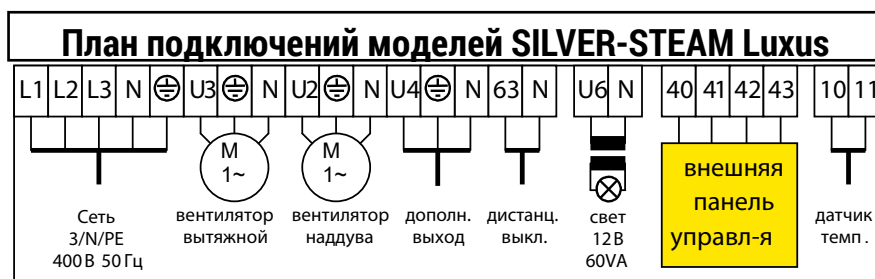

Технические Данные

SILVER-STEAM Luxus

Питание	400 В 3-х фазное 50 Гц
Мощность	3.0 / 4.5 / 6.0 / 9.0 / 12.0 / 15 кВт
Температурный диапазон	от +30°C до +50°C
Класс защиты	IP40
Гистерезис	0,2 К
Датчик температуры	полупроводниковый
Выход для освещения кабины	12 В / 60 ВА
Выход вытяжного вентилятора	230 В
Выход вентилятора наддува	230 В
Слив	Ø 32 мм (внешний)
Габаритные размеры	580 x 435 x 240 мм
Выход для пара	Ø 35 мм
Вход для воды	3/4" резьбовое соединение
Вход для очистителя от накипи	1/2"
Подключение к сети интернет	через разъём RJ45 (LAN)

Возможны изменения! Данные на октябрь 2016